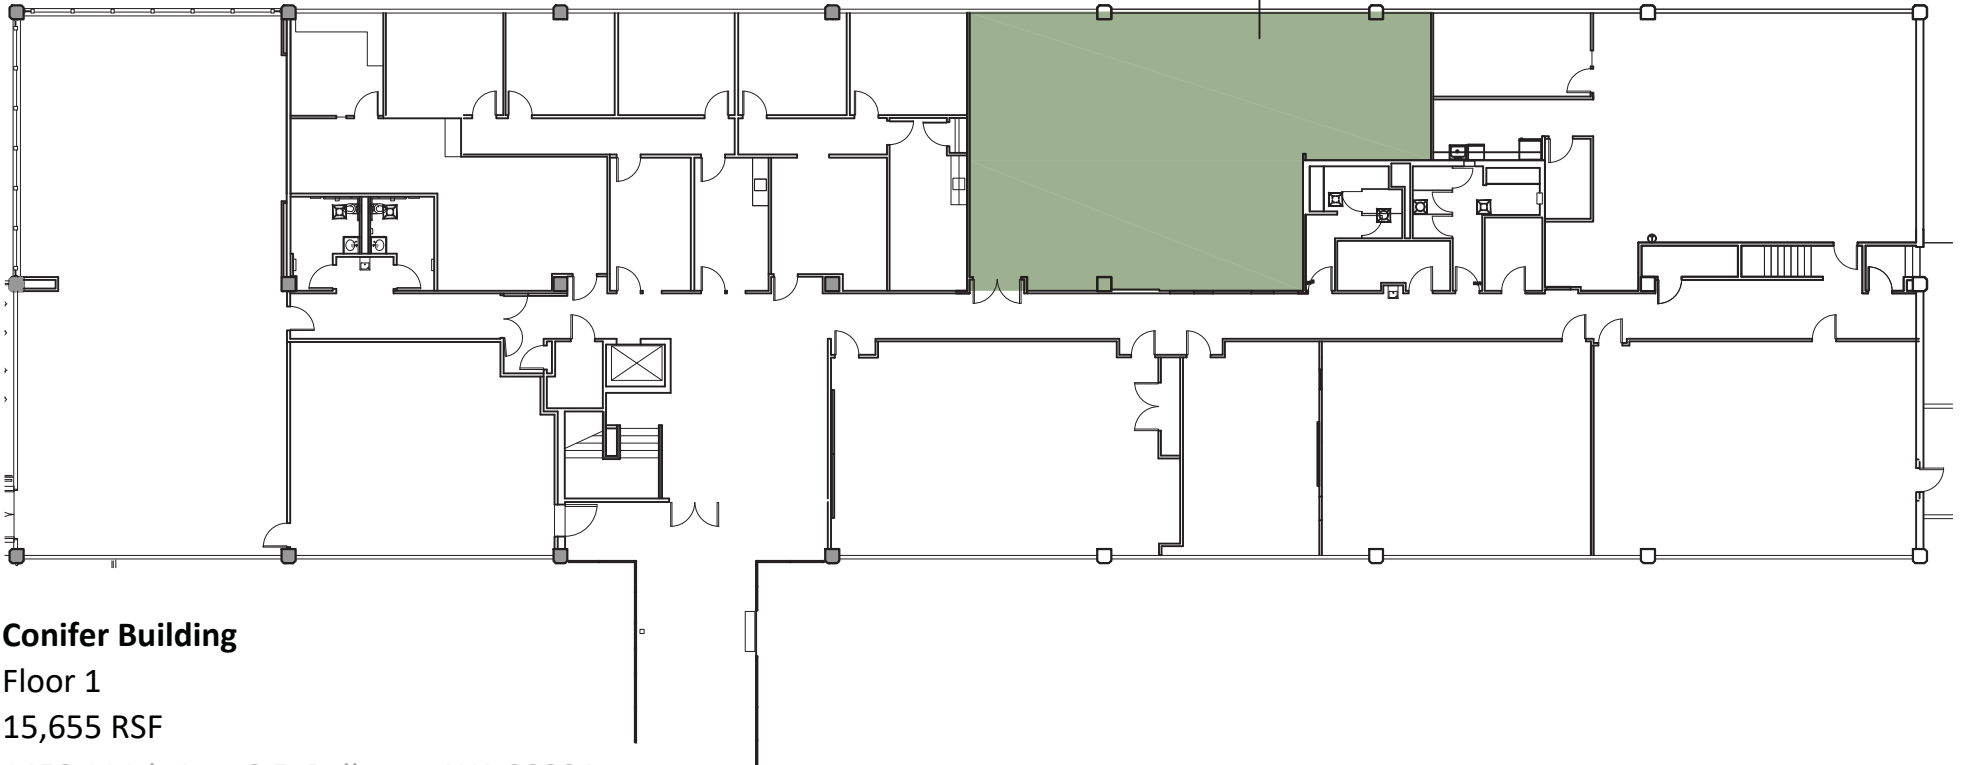

SUITE 125
2,111 RSF

Conifer Building

Floor 1
15,655 RSF

1450 114th Ave. S.E. Bellevue, WA 98004
www.bellefield-officepark.com

LEASING INFORMATION CONTACTS:

TOM BOHMAN	P: (425) 462-6911	E: tom.bohman@cbre.com
TIM OWENS	P: (425) 462-6913	E: tim.owens@cbre.com
LENNON ATTEBERRY	P: (425) 462-6991	E: lennon.attedberry@cbre.com